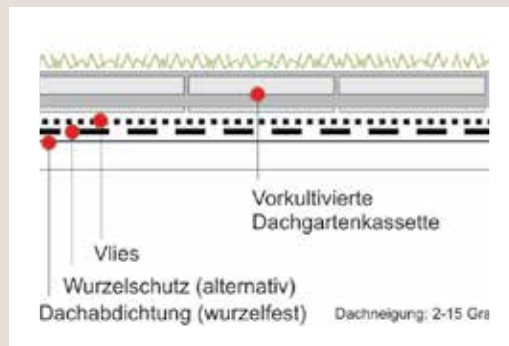

¹ Grundsätzlich wird davon ausgegangen, dass eine wurzeldichte Dachabdichtung/ ein Bautenschutz (z.B. Schutzvlies) bauseits vorhanden ist. Andernfalls muss für einen Wurzelschutz/ Bautenschutz gesorgt werden (z.B. SkyGarden Wurzelschutzfolie/ Schutzvlies). Bereist in der Planung sollte ansonsten eine wurzelfeste Schweißbahn oder eine EPDM Dachbahn (beides im SkyGarden Lieferprogramm erhältlich) vorgesehen werden. Ebenfalls ist vorab die Statik der Dachkonstruktion hinsichtlich der Aufnahme einer Grünbedachung zu überprüfen (vorh. Lastreserven). Nicht erhältlich im SkyGarden Lieferprogramm sind Schüttgüter (wie z.B. Rundkies) für Randstreifen o.ä..

² Die Verfügbarkeit und Qualität der Dachgartenkassetten unterliegen jahreszeitbedingten Einflüssen (siehe auch Pflanzenliste)

Unser SkyGarden Lieferprogramm umfasst neben den Begrünungssystemen auch ein umfassendes Zubehörsortiment – von der Dachabdichtung, über Kiesfangleisten bis hin zum Spezialdünger für Dachbegrünungen. Weitere Informationen entnehmen Sie bitte unseren detaillierten Produktinformationsblättern.

INFOBOX

ANWENDBEREICH:
Dachneigung = (0)2-15°

KENNWERTE:
ca. 75 kg/ m² (wassergesättigt), Aufbau = 7 cm,
Wasserspeicherung ca. 45 Liter/ m²

ZEITAUFWAND

LAIE

DÄMMUNG

FLACHDACH

Mehr Informationen erwünscht?
IHRE ANFRAGE

NAME _____

ANSCHRIFT _____

TELEFON _____

E-MAIL _____

Fax bzw. Mailadresse für Rücksendung:

FAX-Nr. +49 4202 7670 50
Mail skygarden@soiltec.de

1. ☐ Bitte senden Sie mir ein unverbindliches Angebot für das SkyGarden Baukastensystem Nr. ___ für eine Dachfläche von _____ m² zu.
2. ☐ Ich möchte den SkyGarden Newsletter per E-Mail erhalten.

_____
Datum, Unterschrift